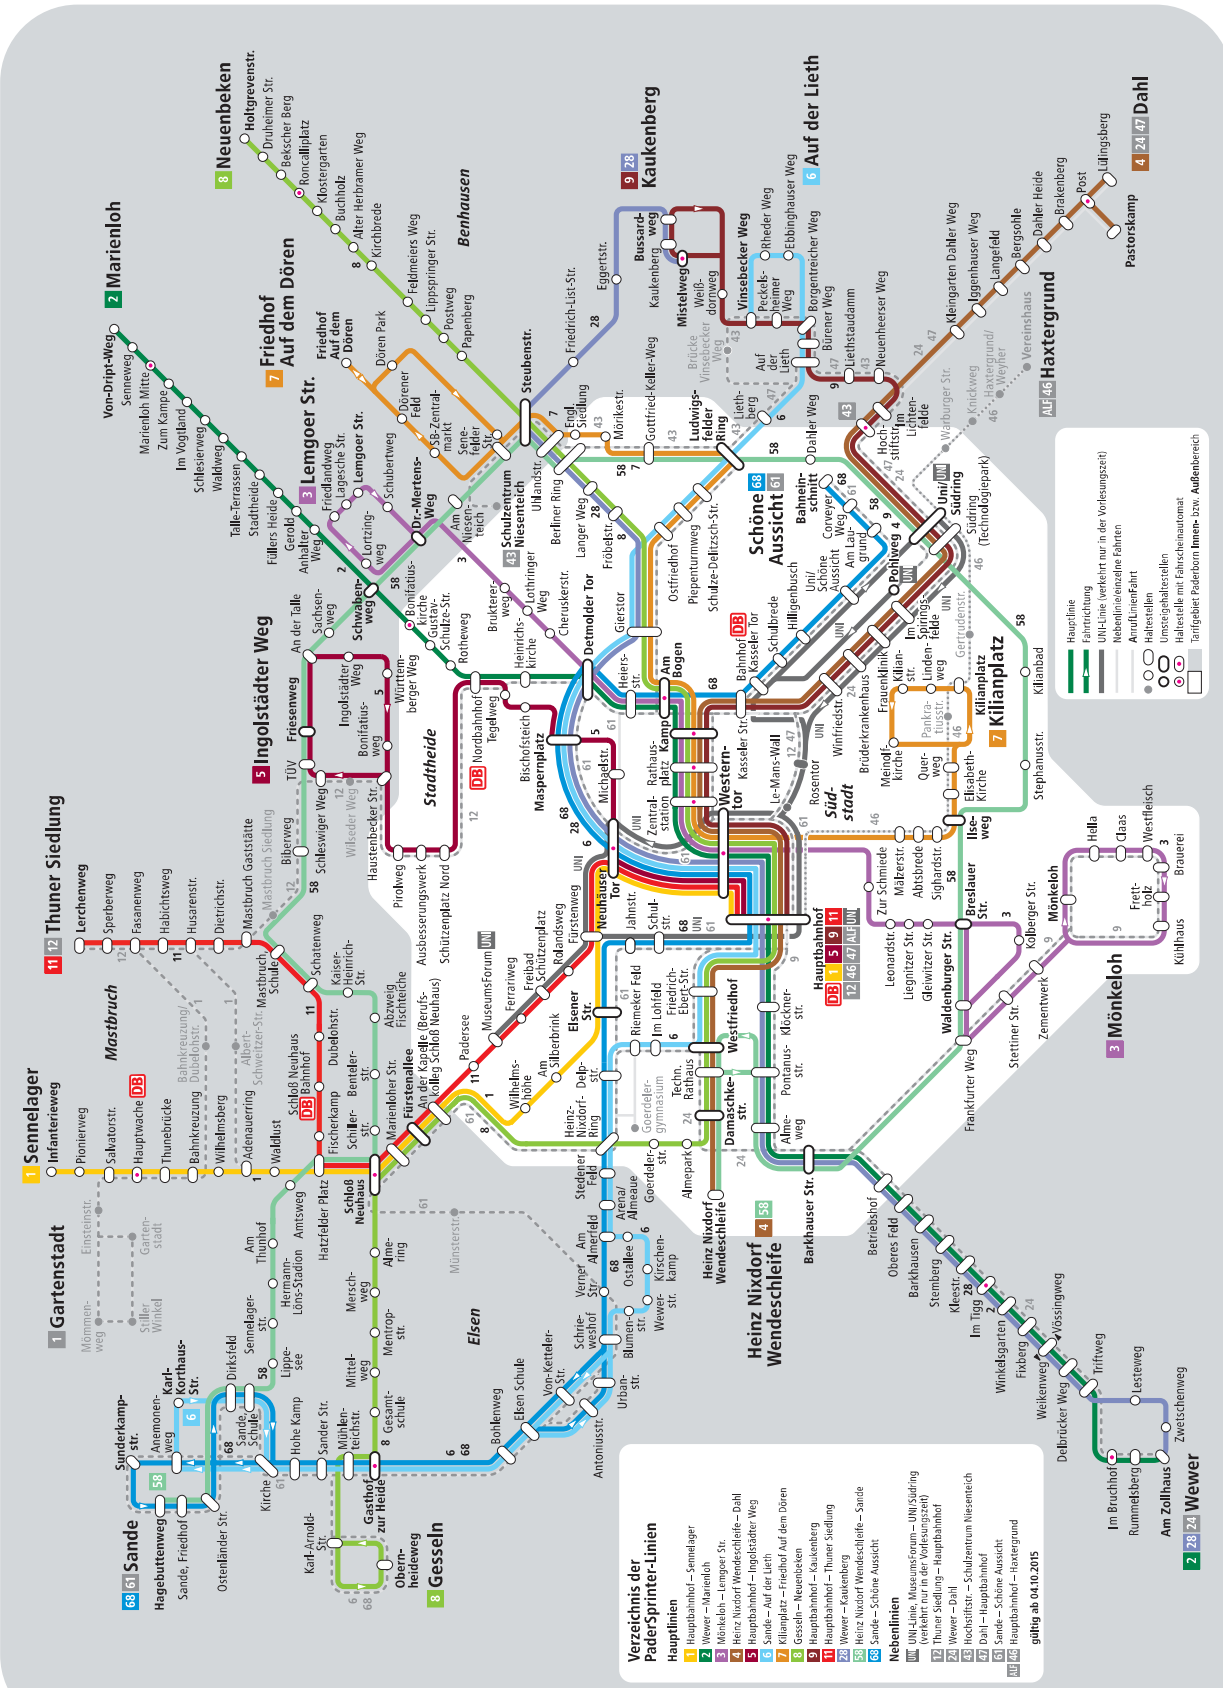

PaderSprinter-Liniennetzplan

Kommt gut an.